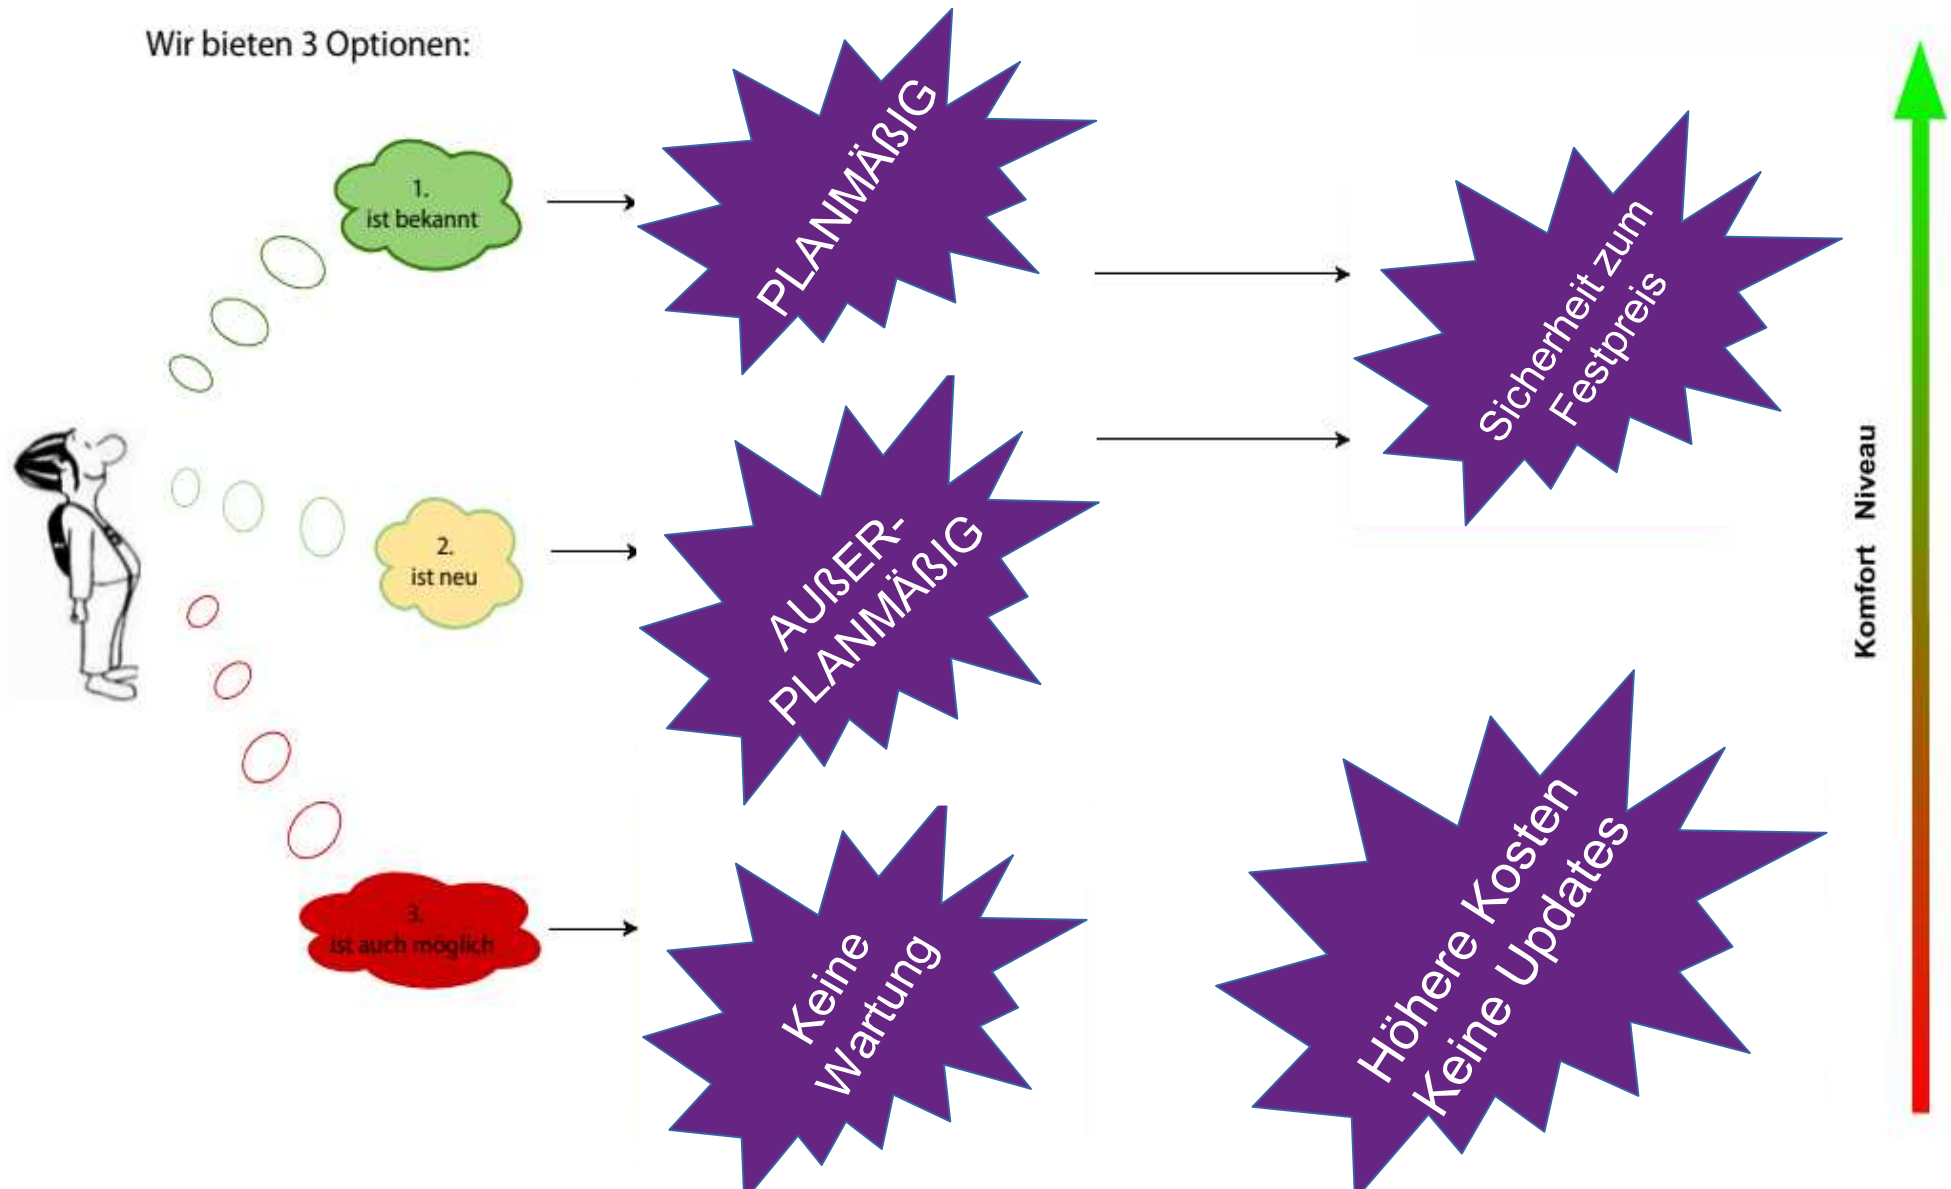

Freiwillige CYPRES Wartung

Für alle Geräte ab MFD 01/16

planmäßig – außerplanmäßig – gar nicht!?

CYPRES

Reliability

made in
Germany

Wartung

Ist für alle Geräte freiwillig,
die ab 2016 hergestellt wurden.

Wir bieten 3 Optionen:

Freiwillige CYPRES Wartung

Für alle Geräte ab MFD 01/16

Wir empfehlen auch weiterhin die planmäßige Wartung.

So hat man immer ein topaktuelles Gerät – Hard- und Software auf dem neusten Stand!