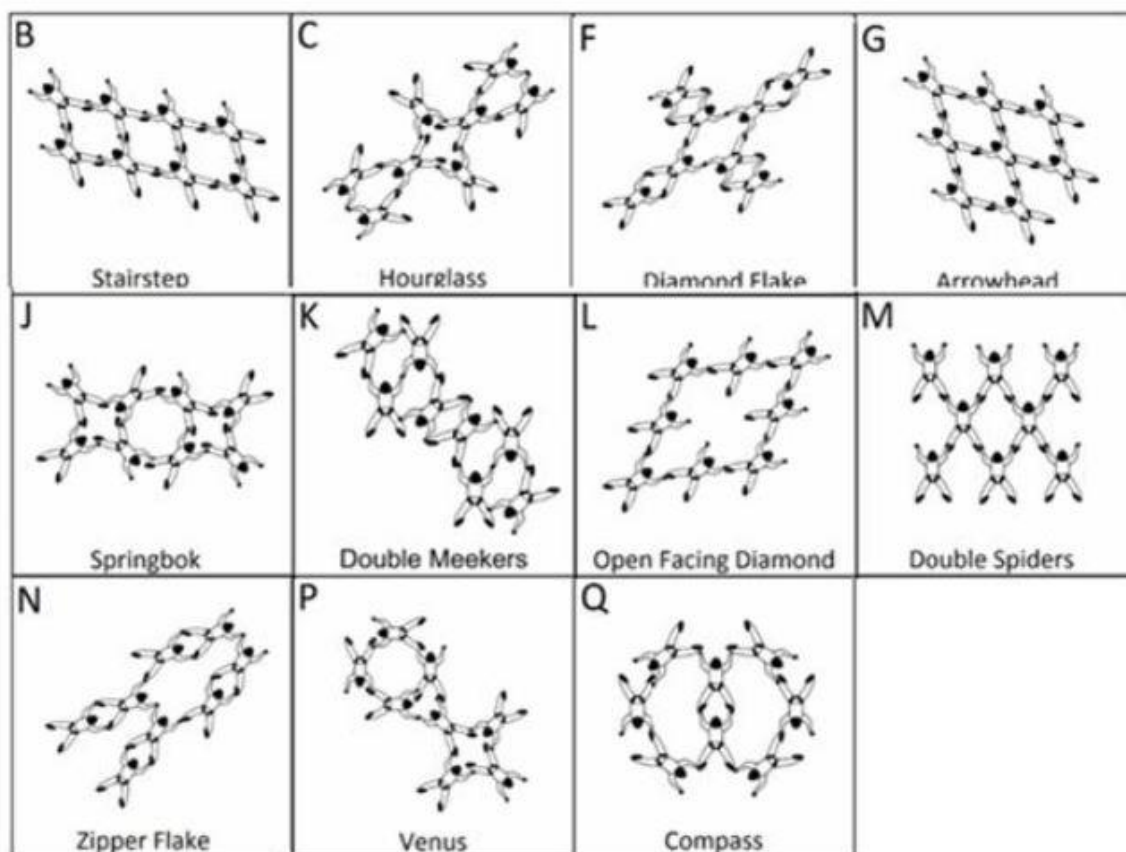

Regeln:

Es werden ein Random und jeweils ein Block aus dem reduzierten Dive Pool der offenen Klasse pro Runde gewählt/gelost. 10 Runden werden gesprungen, Arbeitszeit 50 Sec Absetzhöhe 4000 müG. Die Stechrunde wird aus einem kompletten Lostopf gezogen.

Dive-Pool 2024 Fortgeschrittenen FS 8-way

Randoms: Alle Randoms

Blöcke: 1, 3, 4, 5, 6, 7, 13, 16, 18, 19 der offenen Klasse

Randoms

Blöcke

<p>1</p> <p>Donut Flake</p>	<p>3</p> <p>Double Chinese Tees</p>	<p>4</p> <p>Snowflake</p>	<p>5</p> <p>Opposed Crank</p>
<p>Inter</p>	<p>Inter</p>	<p>Inter</p>	<p>Inter</p>
<p>Donut Flake</p>	<p>Double Donuts</p>	<p>In-Out</p>	<p>Opposed Crank</p>
<p>6</p> <p>Star</p>	<p>7</p> <p>Nacho</p>	<p>13</p> <p>Double Satellite</p>	<p>16</p> <p>Canadian Tees</p>
<p>Inter</p>	<p>Inter</p>	<p>Inter</p>	<p>Inter</p>
<p>Star</p>	<p>Nacho</p>	<p>Double Satellite</p>	<p>Monopods</p>

18

Sidebody Donut

ALL 90°

Inter

Sidebody Donut

19

Compressed Diamonds

90°